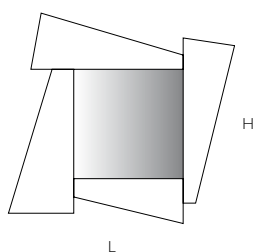

Gli Specchi di Dioniso

DESIGN ETTORE SOTTASS

GLI SPECCHI DI DIONISO 1/2/3/4/5/6

GLI SPECCHI DI DIONISO 1

GLI SPECCHI DI DIONISO 2

GLI SPECCHI DI DIONISO 3

GLI SPECCHI DI DIONISO 4

GLI SPECCHI DI DIONISO 5

GLI SPECCHI DI DIONISO 6

	L Larghezza Width	P Profondità Depth	H Altezza Height
GLI SPECCHI DI DIONISO 1	cm 62	-	cm 58
GLI SPECCHI DI DIONISO 2	cm 68	-	cm 64
GLI SPECCHI DI DIONISO 3	cm 62	-	cm 58
GLI SPECCHI DI DIONISO 4	cm 71	-	cm 52
GLI SPECCHI DI DIONISO 5	cm 68	-	cm 68
GLI SPECCHI DI DIONISO 6	cm 66	-	cm 63