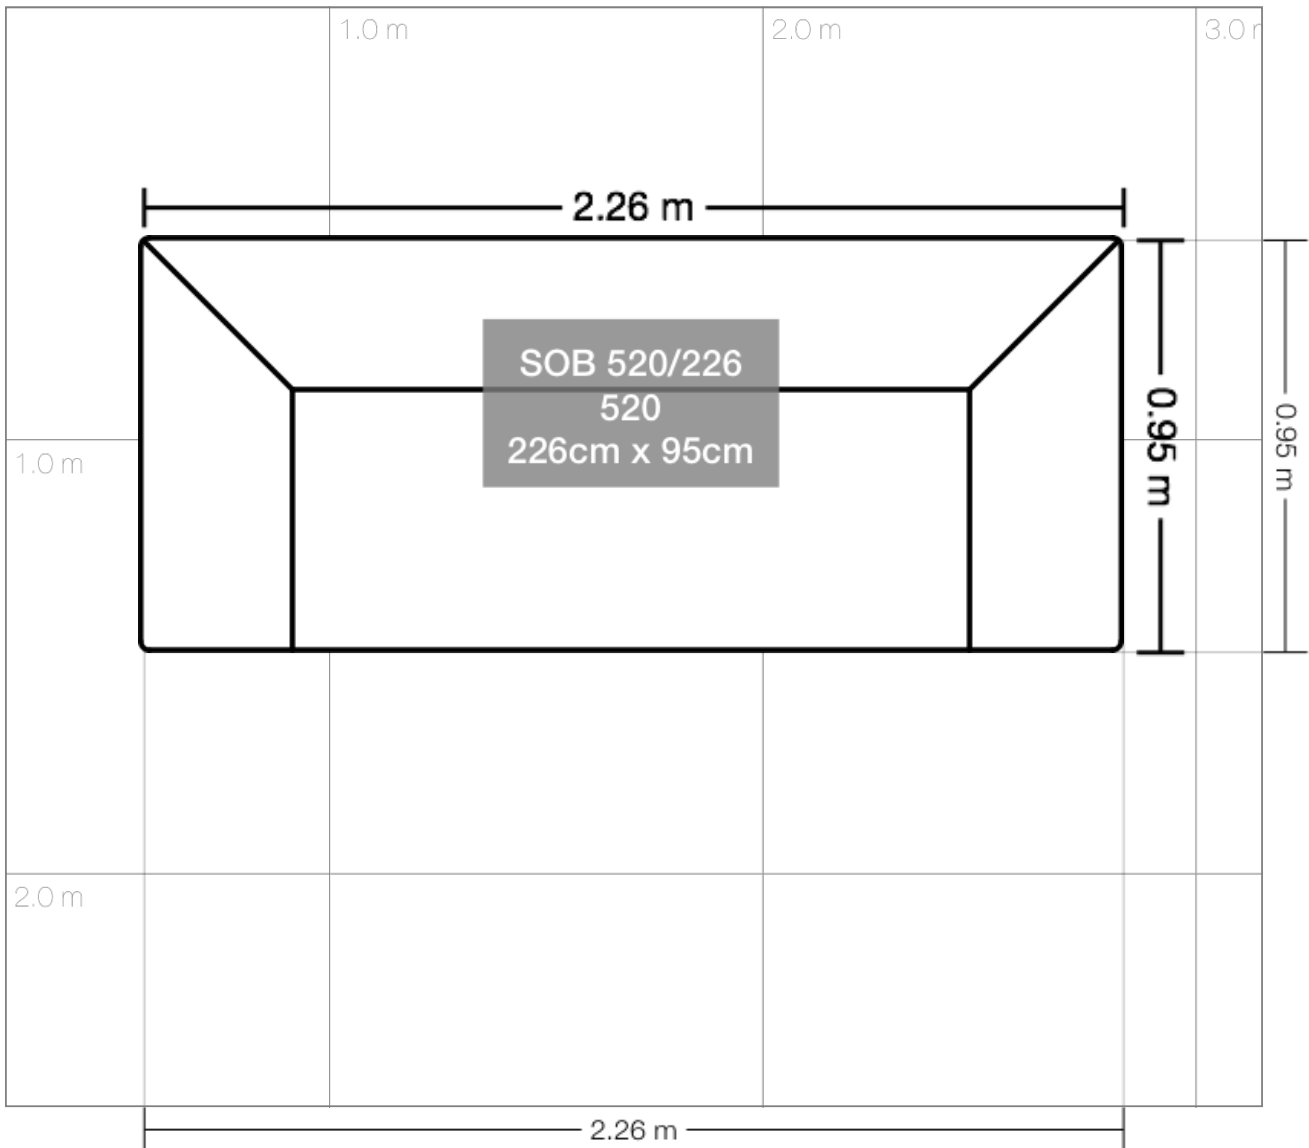

Algemene kenmerken: Rolf Benz 520 ALMA (520)

✓ prijsgroep:	stofgroep 18 (18)
✓ stofkeuze:	18.224 (18.224)
✓ leren band:	zonder leren band en knoop (OHNE)
✓ zithoogte:	44 cm (44 CM)
◆ pootoppervlak:	gelakt RAL 9017 verkeerszwart (LACKIERT RAL 9017)

1	SOB 520/226, Bestelnr.: SOB 520/226, Model: Rolf Benz 520 ALMA (5... <i>bank, zitdiepte 65 cm</i>	1	0,00	0,00
---	---	---	------	------

1.1	SOB 520/226, Bestelnr.: 0005202670, Model: Rolf Benz 520 ALMA (520)	1	5.194,00	5.194,00
-----	---	---	----------	----------

Bedrag: € 5.194,00

BTW inbegrepen (21,00%): € 901,44

Bijlage: planning

Gelieve nota te nemen dat alle afmetingen circa afmetingen zijn.

Firma/plaats: Gerritsma interieur webshop

Klant-nr./VK gebied:

Afsluitdatum: